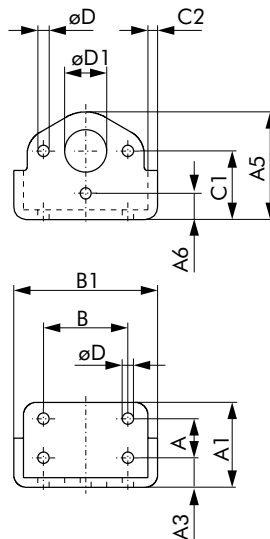

Mounting Plates for Series 602, 604, 624, 6004 Product Overview

Features:

- Mounting accessories for Threaded Body Straight Line Action Clamps

602106-M

**604106,
604106-M**

624106-M

Item Number	For Use With	A	A1	A3	A4	A5	A6	B	B1	C1	C2	D	D1
602106-M	602 602-MM	--	[1.57] 40	[0.87] 22	--	[1.57] 40	[0.94] 24	[1.57] 40	[2.36] 60	--	[0.20] 5	[0.25] 6,3	[0.65] 16,5
604106	604 6004	[0.75] 19,1	[1.60] 40,6	[0.55] 14	--	[2.05] 52,1	[0.50] 12,7	[1.62] 41,1	[2.80] 71,1	[1.30] 33	[0.19] 4,7	[0.22] 5,6	[0.75] 19,1
604106-M	604-MM 6004-MM												
624106-M	624 624-MM	[1.25] 31,8	[2.20] 56	[0.63] 16	[1.25] 31,8	[2.44] 62	[0.83] 21	[1.78] 45,2	[2.99] 76	[1.46] 37	[0.20] 5	[0.33] 8,5	[1.08] 27,5

Dimensions shown mm [inch]