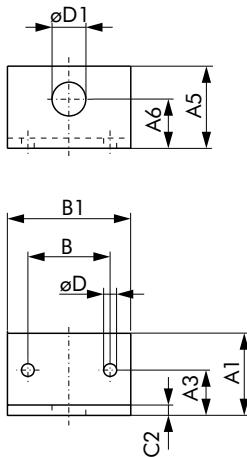

Mounting Plates for Series 602, 604, 624, 6004 Product Overview

Features:

- Mounting accessories for Threaded Body Straight Line Action Clamps

602106-M

**604106,
604106-M**

624106-M

Item Number	For Use With	A	A1	A3	A4	A5	A6	B	B1	C1	C2	D	D1
602106-M	602 602-MM	--	[1.57] 40	[0.87] 22	--	[1.57] 40	[0.94] 24	[1.57] 40	[2.36] 60	--	[0.20] 5	[0.25] 6,3	[0.65] 16,5
604106	604 6004	[0.75] 19,1	[1.60] 40,6	[0.55] 14	--	[2.05] 52,1	[0.50] 12,7	[1.62] 41,1	[2.80] 71,1	[1.30] 33	[0.19] 4,7	[0.22] 5,6	[0.75] 19,1
604106-M	604-MM 6004-MM												
624106-M	624 624-MM	[1.25] 31,8	[2.20] 56	[0.63] 16	[1.25] 31,8	[2.44] 62	[0.83] 21	[1.78] 45,2	[2.99] 76	[1.46] 37	[0.20] 5	[0.33] 8,5	[1.08] 27,5

Dimensions shown mm [inch]