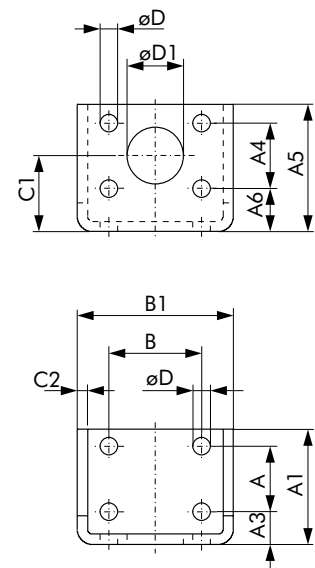

Mounting Plates for Series 602, 604, 624, 6004 Product Overview

Features:

- Mounting accessories for Threaded Body Straight Line Action Clamps

602106-M

**604106,
604106-M**

624106-M

Item Number	For Use With	A	A1	A3	A4	A5	A6	B	B1	C1	C2	D	D1
602106-M	602 602-MM	--	[1.57] 40	[0.87] 22	--	[1.57] 40	[0.94] 24	[1.57] 40	[2.36] 60	--	[0.20] 5	[0.25] 6,3	[0.65] 16,5
604106	604 6004	[0.75] 19,1	[1.60] 40,6	[0.55] 14	--	[2.05] 52,1	[0.50] 12,7	[1.62] 41,1	[2.80] 71,1	[1.30] 33	[0.19] 4,7	[0.22] 5,6	[0.75] 19,1
604106-M	604-MM 6004-MM												
624106-M	624 624-MM	[1.25] 31,8	[2.20] 56	[0.63] 16	[1.25] 31,8	[2.44] 62	[0.83] 21	[1.78] 45,2	[2.99] 76	[1.46] 37	[0.20] 5	[0.33] 8,5	[1.08] 27,5

Dimensions shown mm [inch]